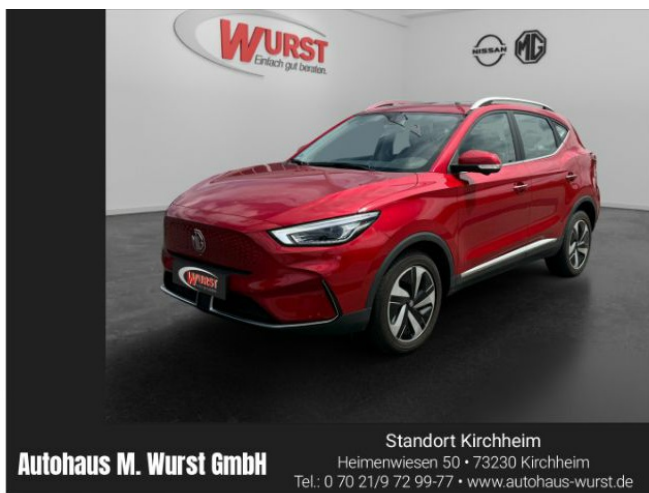

MG ZS Luxury Elektromotor 130 kW Panorama Navi 360 Kamera LED ACC Apple CarPlay

Vorführwagen

Fahrzeugnummer: KI-081374

Preis: 23.498 € MwSt. ausweisbar

Fahrzeugdaten

Aufbauart	SUV / Geländewagen
Erstzulassung	05/2023
Fahrzeugart	Vorführwagen
Farbe	Rot (diamond red (rot))
Getriebe	Automatik
Kilometerstand	3.900 km
Kraftstoffart	Elektro
Leistung	130 kW (177 PS)